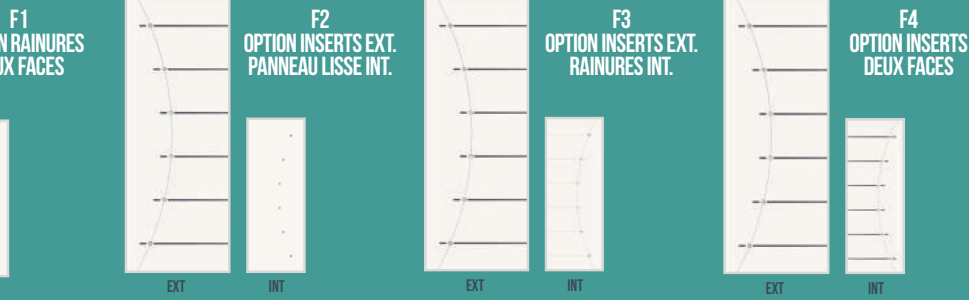

Noir 9005 TX | Poignée Sensa

Agay €€€

Blanc 9016 SAT | Poignée Sensa

Camarat €€€

ITIONS

Revellata

Caravelle

Moorea