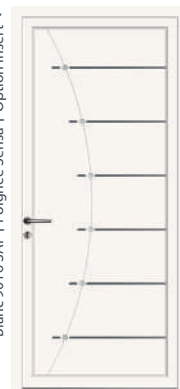

Blanc 9016 SAT | Poignée Sensa | Option insert

Ciboure €€€