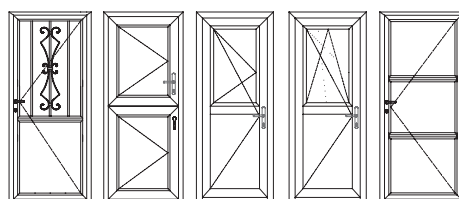

BARRE DE TIRAGE

OPTION

Barre de tirage inclinée vers l'intérieur 500 mm impliquant une serrure 4 galets avec manœuvre à la clé.

(Fixations traversantes avec 2 ronds aspect inox côté intérieur sur portes PVC et mixtes uniquement.)

PORTES SPÉCIALES

Porte à grille (6 modèles)

Porte fermière

Porte rustic OF

Porte rustic OB

Porte horizon (3 modèles)

Comment choisir sa porte Phare ?

- N°1** Choisir le design parmi 3 collections :
- 30 modèles Contemporains (pleins ou semi-vitrés)
 - 13 modèles Lumières (entièrement vitrés)
 - 8 modèles Classiques (modèles avec moulures)