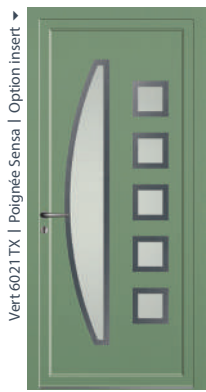

Noir 9005 TX | Poignée Sensa

Agay €€€

Blanc 9016 SAT | Poignée Sensa

Camarat €€€

ITIONS

Revellata

Caravelle

Moorea