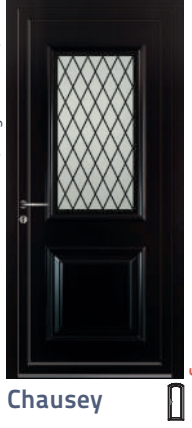

Honfleur €

Calais €

Noir 9005 TX | Poignée Sensa | V4

Chausey €