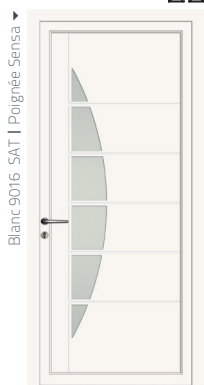

LES ÉCOS

LES FINI

F
OPTION R
DEUX I

LES CONTEMPORAINES

Guilvinec