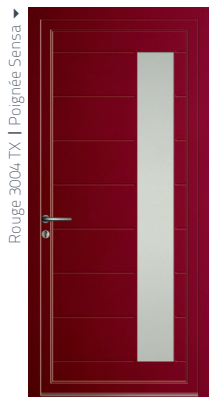

INT

Vert 6021 TX | Poignée Sensa | Option insert
Revellata €€

Plaxé chêne irlandais | Poignée Sensa
Caravelle €€€€

Blanc 9016 SAT | Poignée Sensa
Moorea €€

Blanc 9016 SAT | Poignée Sensa
Galantry €€€

Blanc 9016 SAT | Poignée Sensa
Triagoz €€€