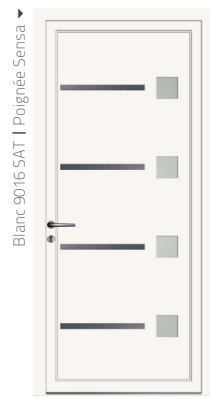

Blanc 9016 SAT | Poignée Sensa
Kerlédé €€€