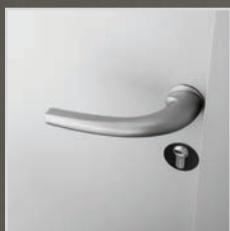

Open - Collection Prisme

La lumière au coeur du design, pour des portes vitrées qui illuminent votre entrée.

Performances thermiques

- **A+** Ud PVC = 1.0
- **A** Ud Mixte = 1.3
- **A** Ud ALU = 1.3

100 000 cycles

LARGEUR

mini : 780 mm
max : 1000 mm

HAUTEUR

mini : 2000 mm
max : 2350 mm

PVC EXTÉRIEUR PVC INTÉRIEUR

ALU EXTÉRIEUR PVC INTÉRIEUR

ALU EXTÉRIEUR ALU INTÉRIEUR

Indicateur de prix

€ €€ €€€

La porte d'entrée MALO, une porte emblématique de modernité architecturale, se distingue par son design épuré et une fente incurvée élégante, créant un jeu de lumière subtil et privé.

L'audace de la porte d'entrée MALO réside dans une simplicité qui conserve son originalité, faisant d'elle un ajout marquant pour les entrées de maisons contemporaines. Son design innovant, avec une surface lisse ponctuée par une ligne ondulante, crée une dynamique et un point d'attraction.

La porte d'entrée Malo tire son nom de la célèbre cité corsaire, son design élégant, inspiré par la courbure d'une voile, apporte une touche moderne à votre entrée.

CE Conformité européenne

10
ans

Garantie
10 ans