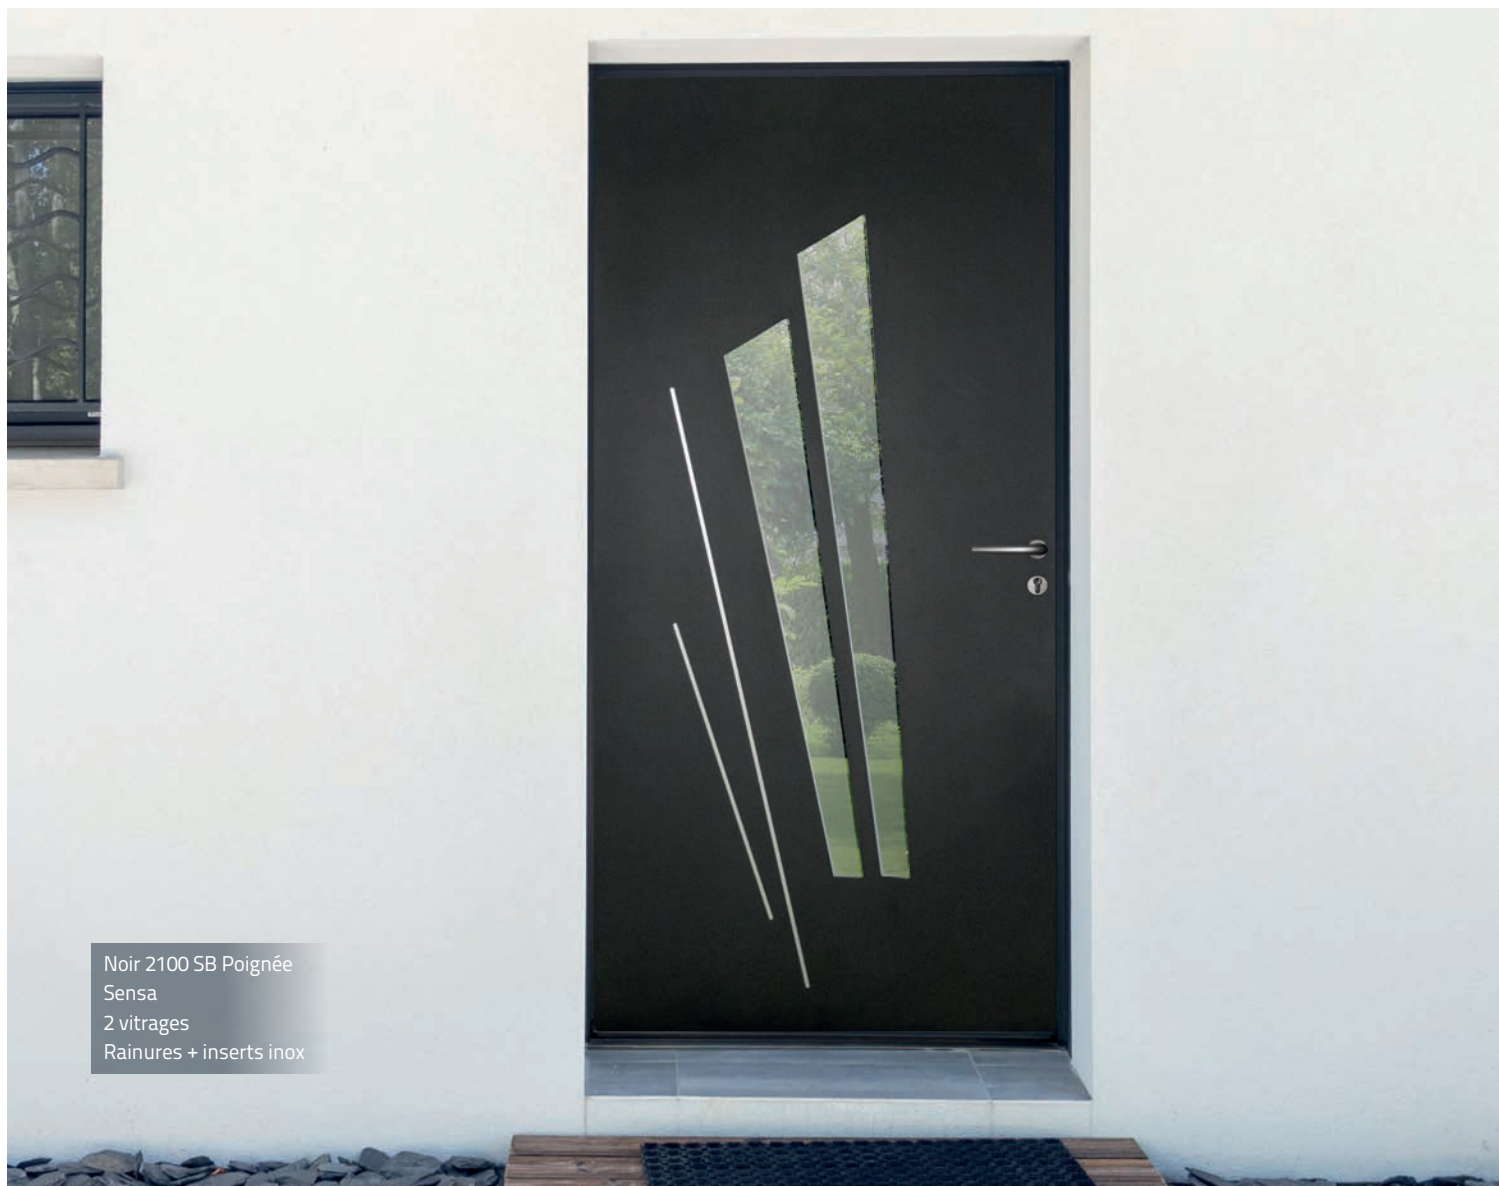

Sublimez votre entrée

Votre porte d'entrée est bien plus qu'un simple passage : c'est la première chose que l'on remarque en arrivant chez vous. Elle **reflète votre style** et donne le ton de votre maison dès le premier regard.

Parce que **la première impression compte**, choisissez une porte qui vous ressemble. Épurée ou audacieuse, design ou intemporelle, en aluminium ou en PVC, trouvez le modèle qui sublimerait votre entrée.

€ €€ €€€

Noir 2100 SB Poignée
Sensa
2 vitrages
Rainures + inserts inox

OPEN ARZON

La porte ARZON est une véritable œuvre d'art moderne. Sa conception monobloc, typique de la gamme OPEN, garantit une structure homogène et une résistance exceptionnelle, caractéristiques essentielles pour une porte d'entrée.

Inspirée des formes géométriques et anguleuses de l'art contemporain, ARZON brise les codes traditionnels avec son design audacieux. Elle se caractérise par un vitrage unique aux découpes asymétriques, des lignes franches qui capturent la lumière pour créer un jeu d'ombres et de lumières dynamique en constante évolution au fil de la journée. Cela renforce non seulement l'attractivité esthétique de la porte, mais maximise aussi la luminosité naturelle dans votre entrée.