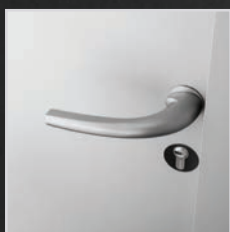

HIREL fusionne sophistication et modernité dans un design minimaliste unique. Cette porte attire l'attention avec son vitrage distinctif, offrant un cachet de raffinement à votre entrée.

Inspiré par la fluidité des formes naturelles, le vitrage de HIREL crée un mouvement transparent, jouant subtilement avec la lumière et l'intimité. Cette caractéristique allie élégance et fonctionnalité, laissant la lumière illuminer les espaces de vie tout en conservant la confidentialité.