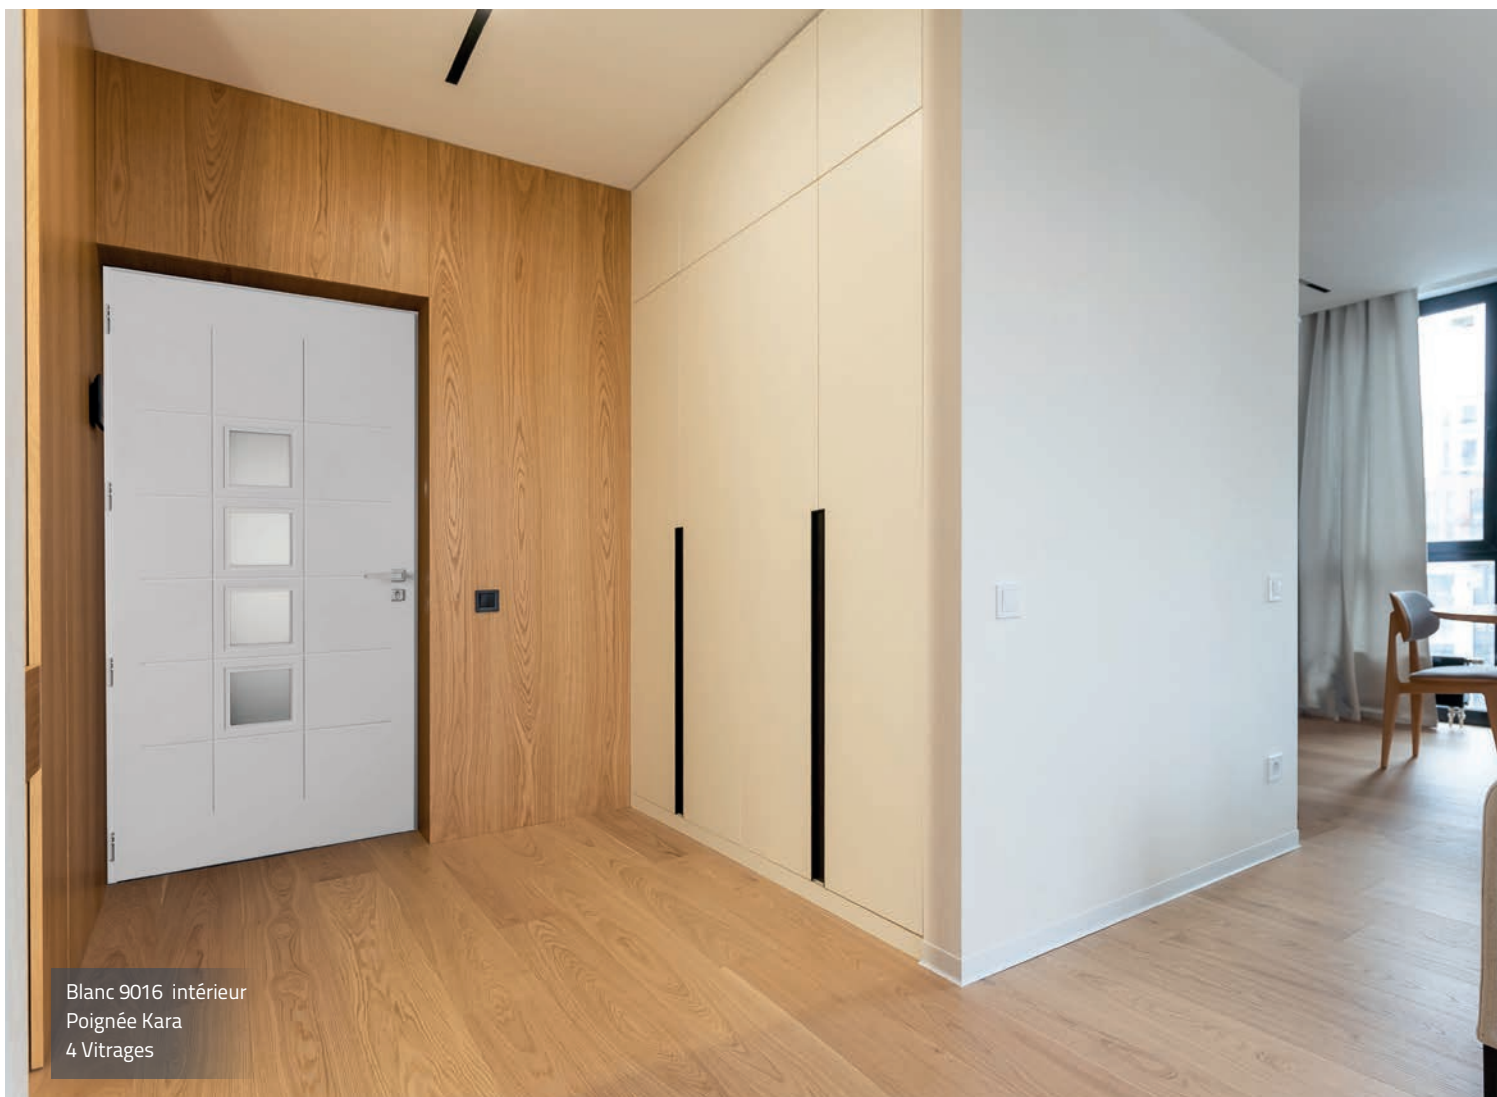

CHÂSSIS COMPOSÉS

PRISME

La lumière au cœur du design, pour des portes vitrées qui illuminent votre entrée.

CONTEMPOR

ÉPURE

La sobriété et l'élégance d'un design plein, pour une porte au caractère affirmé.

NATURE

Parce que **la première impression compte**, choisissez une porte qui vous ressemble. Épurée ou audacieuse, design ou intemporelle, en aluminium ou en PVC, trouvez le modèle qui sublimerait votre entrée.

ALU EXTÉRIEUR PVC INTÉRIEUR

ALU EXTÉRIEUR ALU INTÉRIEUR

Indicateur de prix

€ €€ €€€

Blanc 9016 intérieur
Poignée Kara
4 Vitrages

OPEN BINIC

La porte BINIC réinvente l'entrée contemporaine avec une esthétique avant-gardiste. Une porte monobloc qui allie élégamment intimité et transparence moderne.

OPEN LARMOR

La porte d'entrée LARMOR, représente le summum du design contemporain. Sa structure monobloc robuste et isolante offre une protection optimale pour votre foyer.

La porte LARMOR se distingue par ses inserts vitrés rectilignes, ajoutant une élégance discrète et une sophistication raffinée. Ces panneaux de verre, agencés avec précision, filtrent délicatement la lumière du jour, apportant une luminosité accueillante et douce à l'intérieur de votre maison. Inspirée par la charmante station balnéaire de Larmor, située à l'entrée de la rade de Lorient, cette porte de la gamme OPEN porte son nom, évoquant la tranquillité et la beauté de cette destination côtière dans un design résolument moderne.