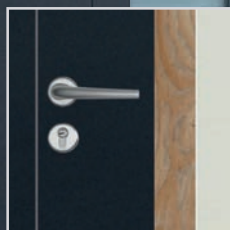

OPEN AXIS

La porte AXIS se distingue par son design vertical épuré, marqué par un insert en inox et son plaxage aspect ton bois, sublimé par un vitrage étroit. Ce contraste harmonieux entre chaleur et modernité crée une esthétique raffinée et lumineuse. Idéale pour les façades contemporaines, AXIS incarne l'équilibre parfait entre innovation, sobriété et élégance intemporelle.