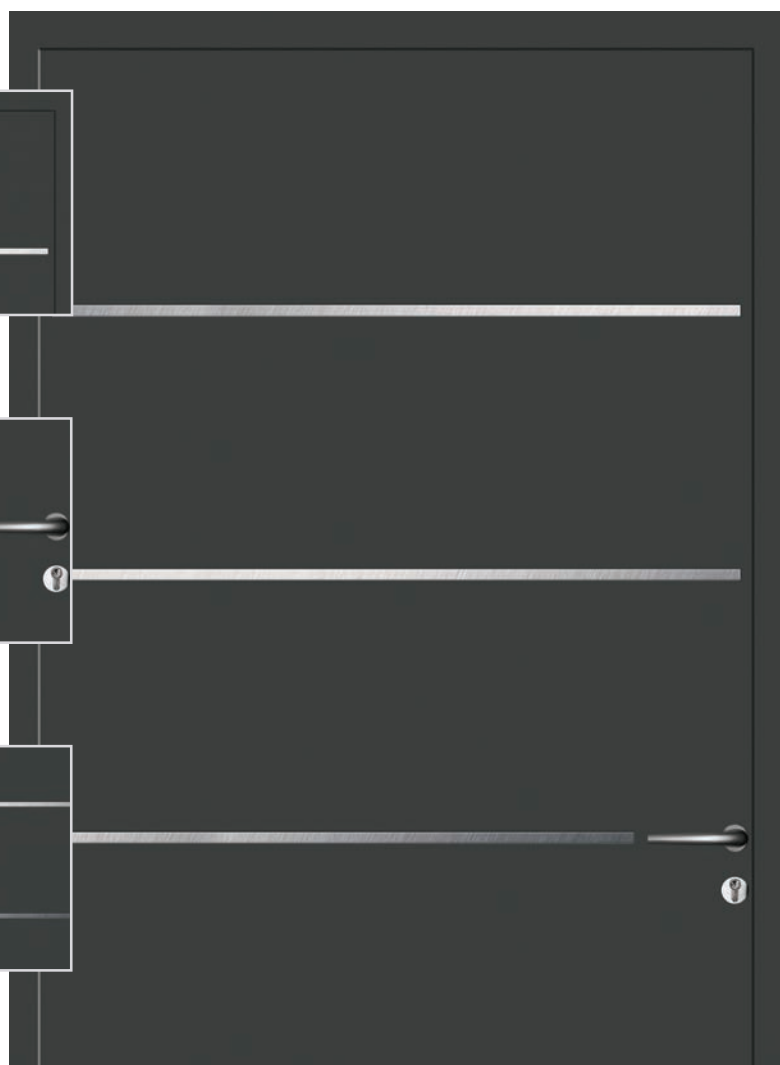

Open KELENN

Distinguez-vous avec la porte d'entrée KELENN, une œuvre d'art minimaliste qui représente parfaitement le design contemporain. Cette porte pleine incarne l'essence de la sobriété élégante, offrant une façade à la fois discrète et impressionnante qui saura captiver les regards dès le seuil franchi.

Les lignes horizontales design sur la porte d'entrée sont bien plus qu'un élément décoratif ; elles soulignent l'architecture de la porte et jouent avec la lumière et la perspective, ajoutant un intérêt visuel subtil mais marquant. La poignée, en parfaite harmonie avec le style global, est choisie pour sa fonctionnalité et son intégration sans faille au design.

Adaptée aux nouvelles constructions comme aux projets de rénovation, elle est le premier choix pour ceux qui cherchent à mêler esthétique raffinée et performances techniques.

Elle tire son nom de la plage du Kelenn à Carantec dans le nord Finistère, et est réputée comme une des plages où l'eau est la plus claire de Bretagne.

Gris 7022 TX
Poignée Sensa
Non vitrée
Inserts inox