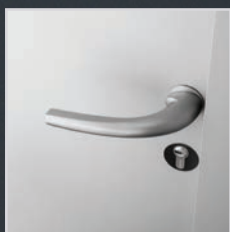

Garantie 10 ans

Open

BADEN

Grís Perle 2800 TX
Poignée Sensa
14 vitrages

Open - Collection Prisme

La lumière au coeur du design, pour des portes vitrées qui illuminent votre entrée.

Partie vitrée

Performances thermiques