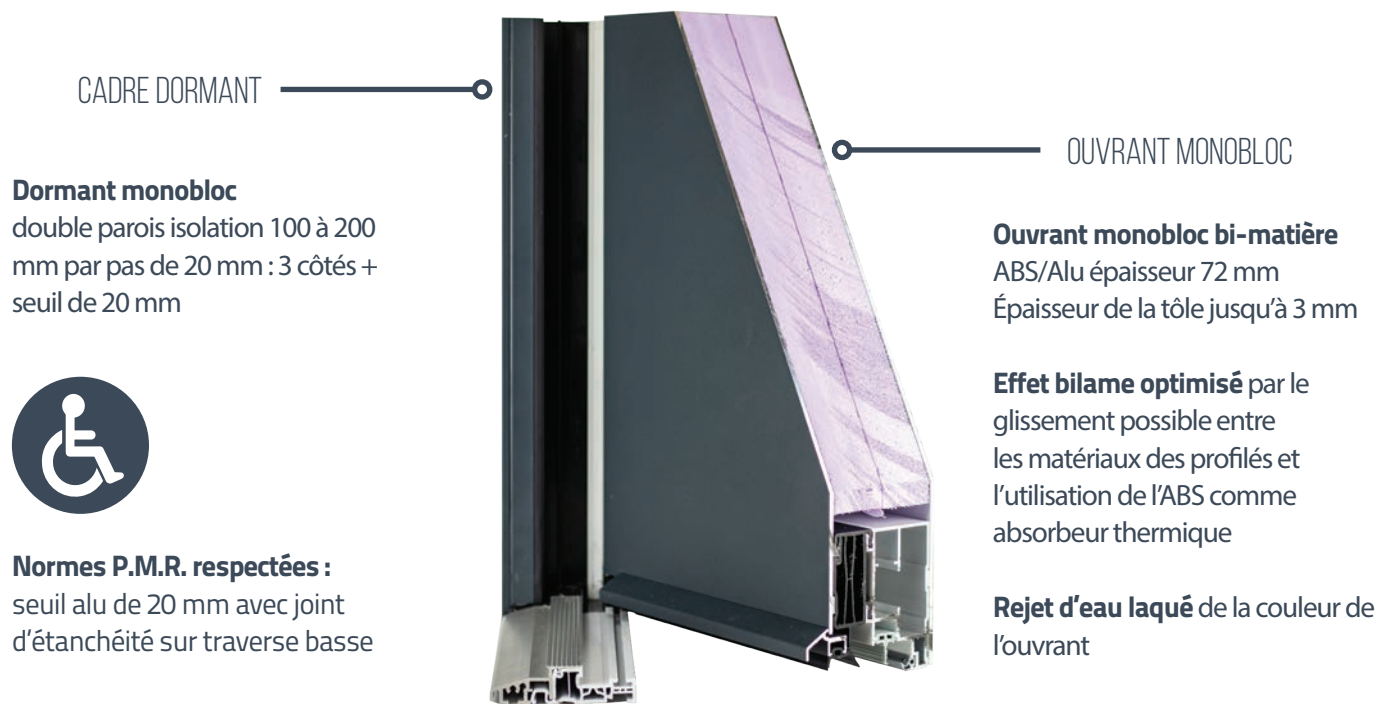

POIGNÉE SENA,
UNE EXCLUSIVITÉ
FENÊTRÉA

NOUVEAU:
GÂCHE FILANTE

BARILLET AFFLEURANT
LIMITANT LES EFFRACTIONS

Les portes OPEN ont été récompensées par le grand prix de l'innovation Equip'Baie 2021

EXT.

INT.

OUVRANT MONOBLOC **Open**

Plus tendance, la porte d'entrée avec ouvrant « monobloc » (l'ouvrant forme un seul bloc) est devenue une mode très appréciée des architectes et des particuliers. Plus performante en matière d'isolation thermique et plus esthétique, la porte monobloc est la nouvelle évolution de la porte d'entrée et vous apporte un confort optimal !