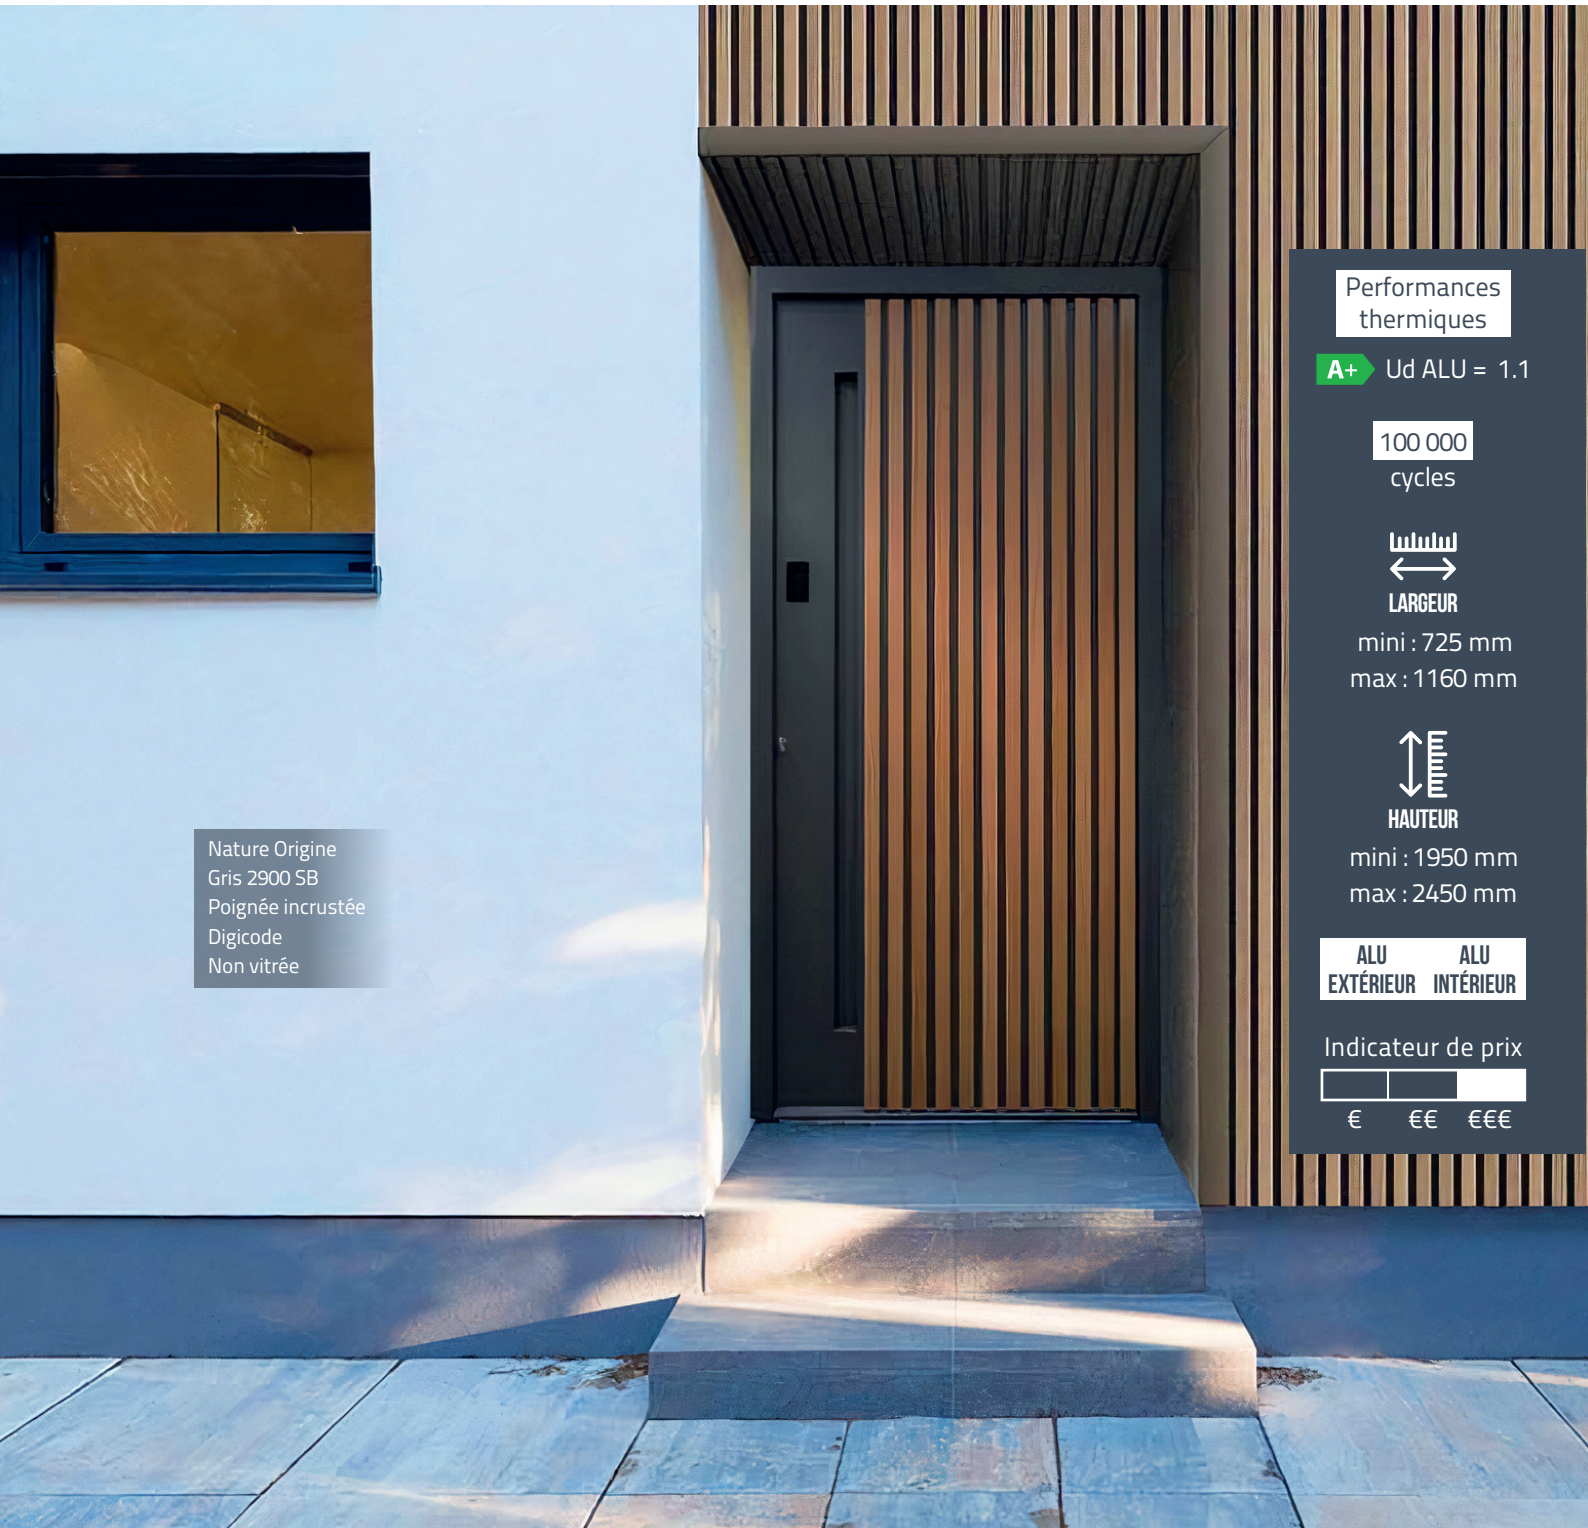

CE Conformité
européenne

10
ans

Garantie
10 ans

OPEN LINEIS

La porte LINEIS incarne la modernité avec ses courbes élégantes et ses inserts en inox et son plaxage aspect ton bois, qui apportent une chaleur naturelle et un contraste raffiné. Son design fluide et organique évoque un mouvement apaisant, parfait pour sublimer une façade contemporaine. LINEIS allie innovation et esthétique, offrant une entrée qui conjugue élégance et originalité.

€	€€	€€€
---	----	-----

CE Conformité
européenne

10
ans

Garantie
10 ans

OPEN HORIZIS

La porte HORIZIS séduit par son style contemporain, marqué par des lignes horizontales équilibrées et un insert central en inox et son plaxage aspect ton bois. Ce détail apporte une touche de chaleur et d'originalité, tout en renforçant son allure minimaliste. Parfaite pour les façades modernes, HORIZIS incarne l'harmonie entre innovation et sobriété, offrant une entrée élégante et intemporelle.

COLLECTION Open NATURE

L'authenticité du bois allée à des lignes contemporaines pour une entrée chaleureuse et élégante.

Nature Origine
Gris 2900 SB
Poignée incrustée
Digicode
Non vitrée

Performances
thermiques

OPEN Nature Onde

OPEN Nature Essence

Nos Portes d'entrée Classiques

Open ÉTEL

Sculpture et lumière, un duo intemporel

La porte d'entrée ÉTEL est un chef-d'œuvre d'artisanat, alliant finesse traditionnelle et fonctionnalité moderne, une véritable incarnation de l'élégance classique.