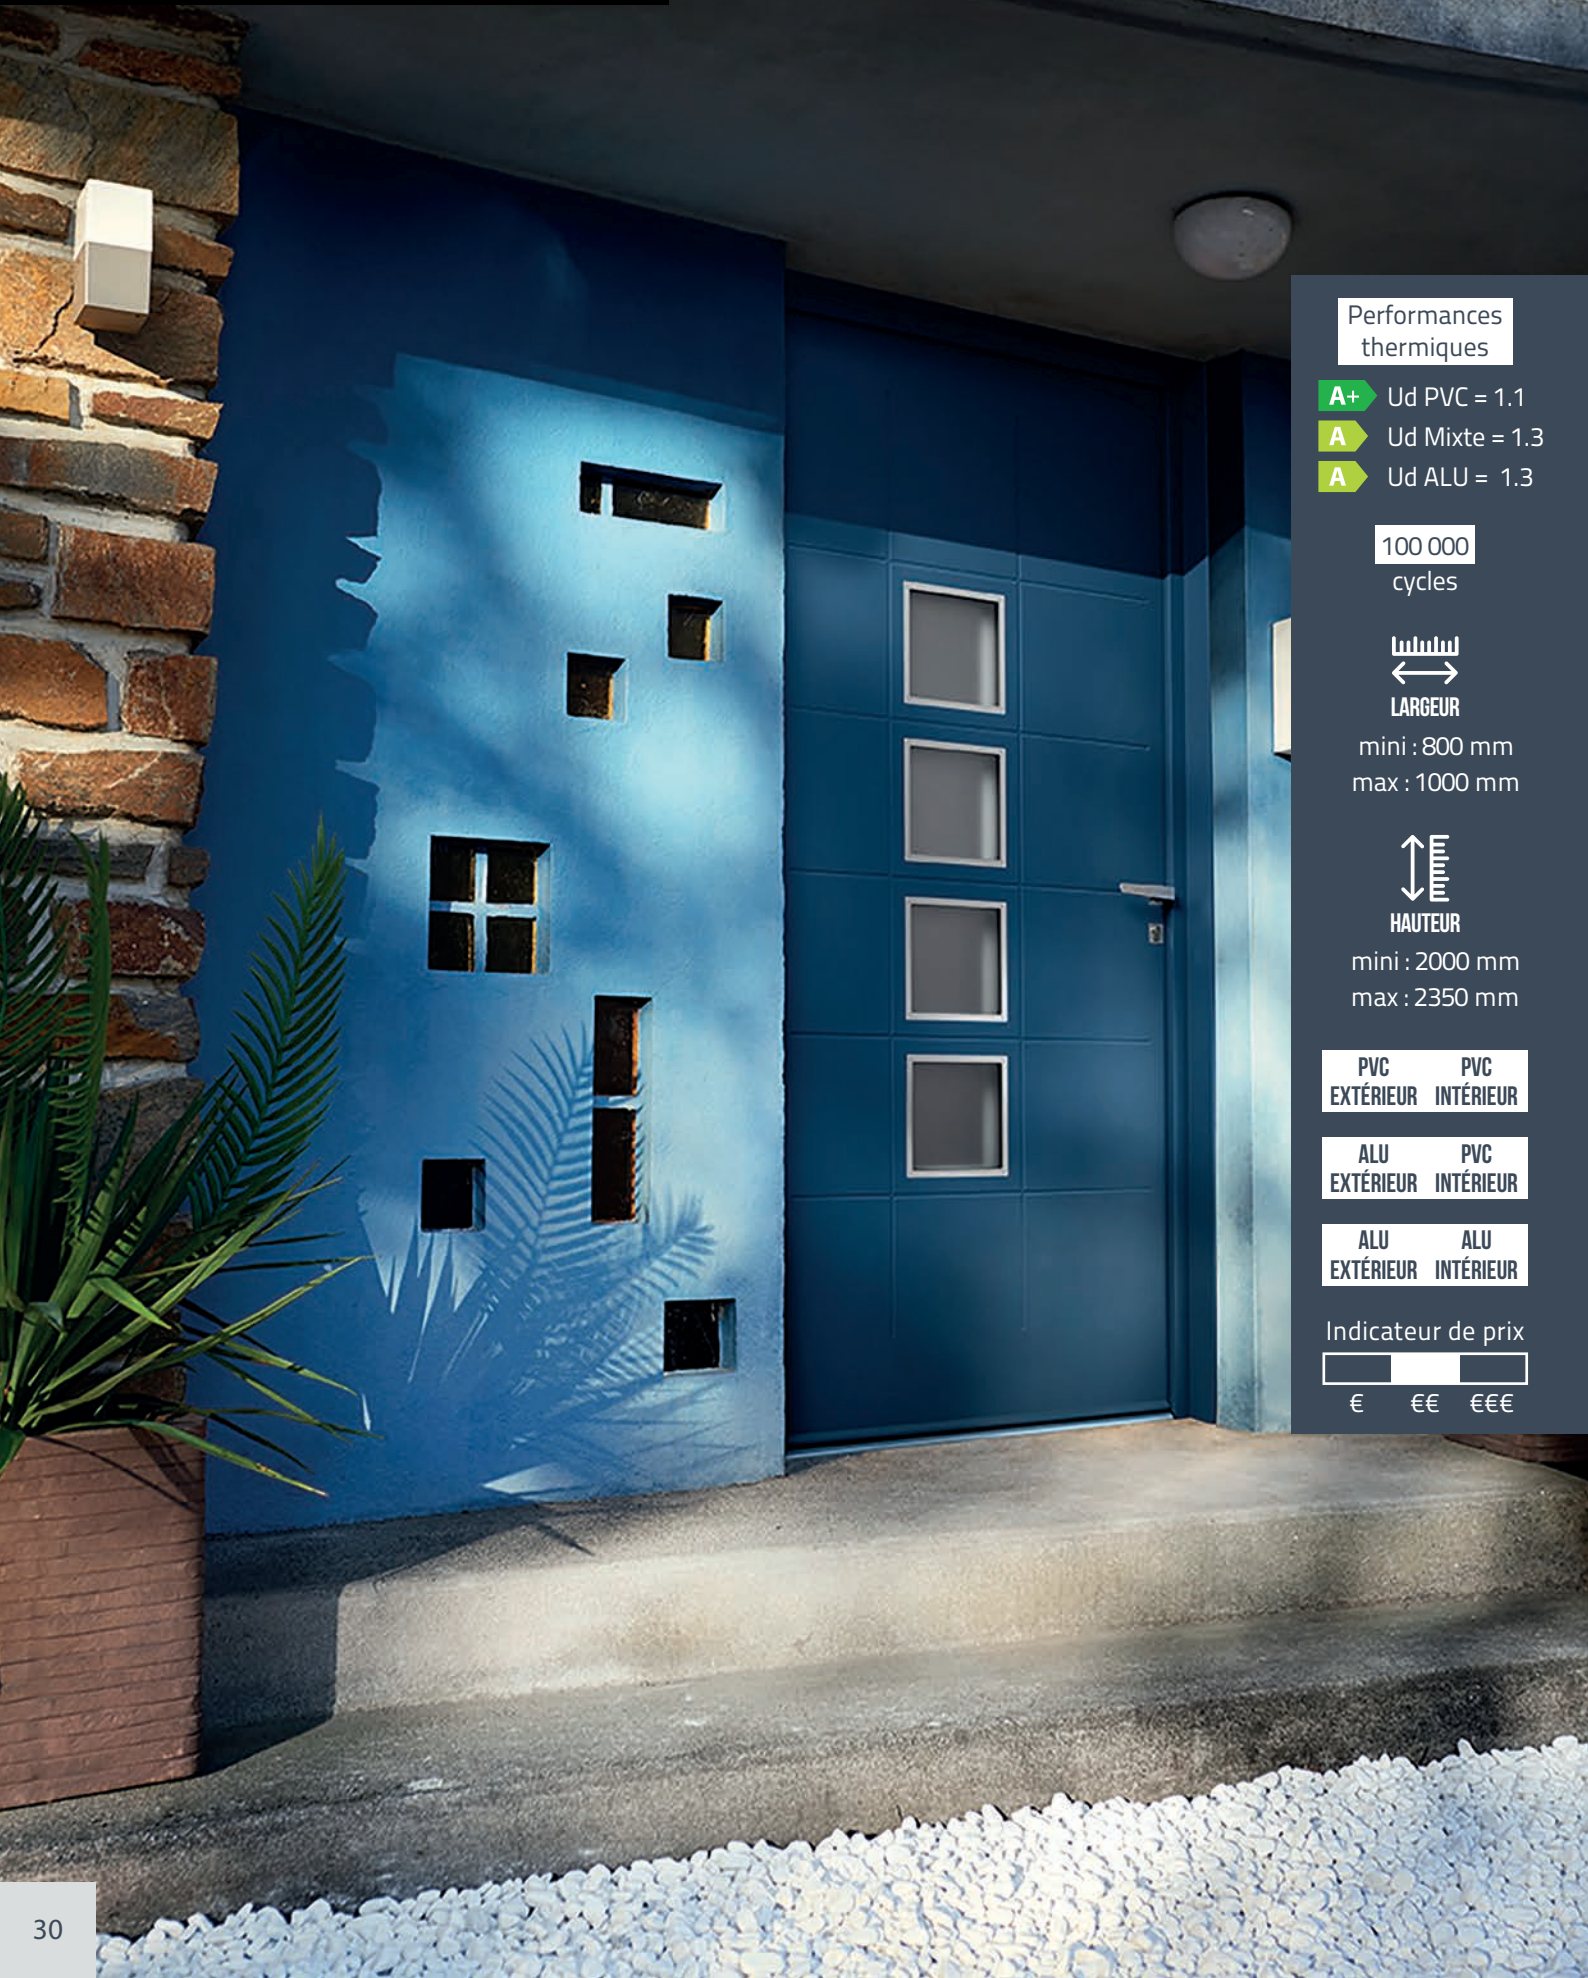

Plus tendance, la porte d'entrée avec ouvrant « monobloc » (l'ouvrant forme un seul bloc) est devenue une mode très appréciée des architectes et des particuliers. Plus performante en matière d'isolation thermique et plus esthétique, la porte monobloc est la nouvelle évolution de la porte d'entrée et vous apporte un confort optimal !

COMPOSEZ VOTRE ENTRÉE

Pour une entrée plus haute ou plus large, n'hésitez pas à associer à votre porte une imposte, un ou deux fixe(s) latéral(aux). Votre entrée n'en sera que plus majestueuse.

IMPOSTE

FIXE LATÉRAL 2 FIXES LATÉRAUX

CHÂSSIS COMPOSÉS

PRISME

La lumière au cœur du design, pour des portes vitrées qui illuminent votre entrée.

CONTEMPOR

ÉPURE

La sobriété et l'élégance d'un design plein, pour une porte au caractère affirmé.

NATURE

D'où vient son nom ? Fouesnant, est une petite station balnéaire du sud Finistère. Elle donne son nom à ce design de porte d'entrée.

CE Conformité
européenne

Garantie
10 ans

Open - Collection Prisme

La lumière au coeur du design, pour des portes vitrées qui illuminent votre entrée.