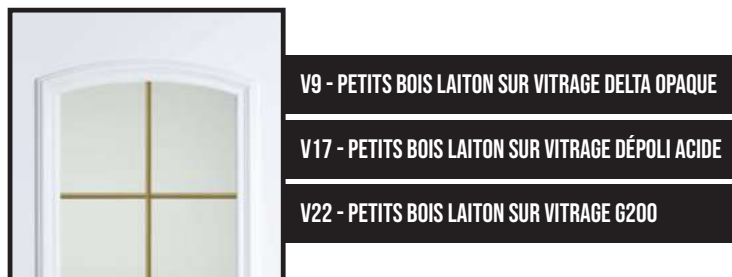

TEINTE SATINÉE

Blanc 9016 SAT

LES ÉQUIPEMENTS

VITRAGES PORTES OPEN | LES CLASSIQUES

* Petits bois harmonisés à la couleur de la porte en monocolore et bicolore

LES ÉQUIPEMENTS

VITRAGES PORTES OPEN | LES CONTEMPORAINES