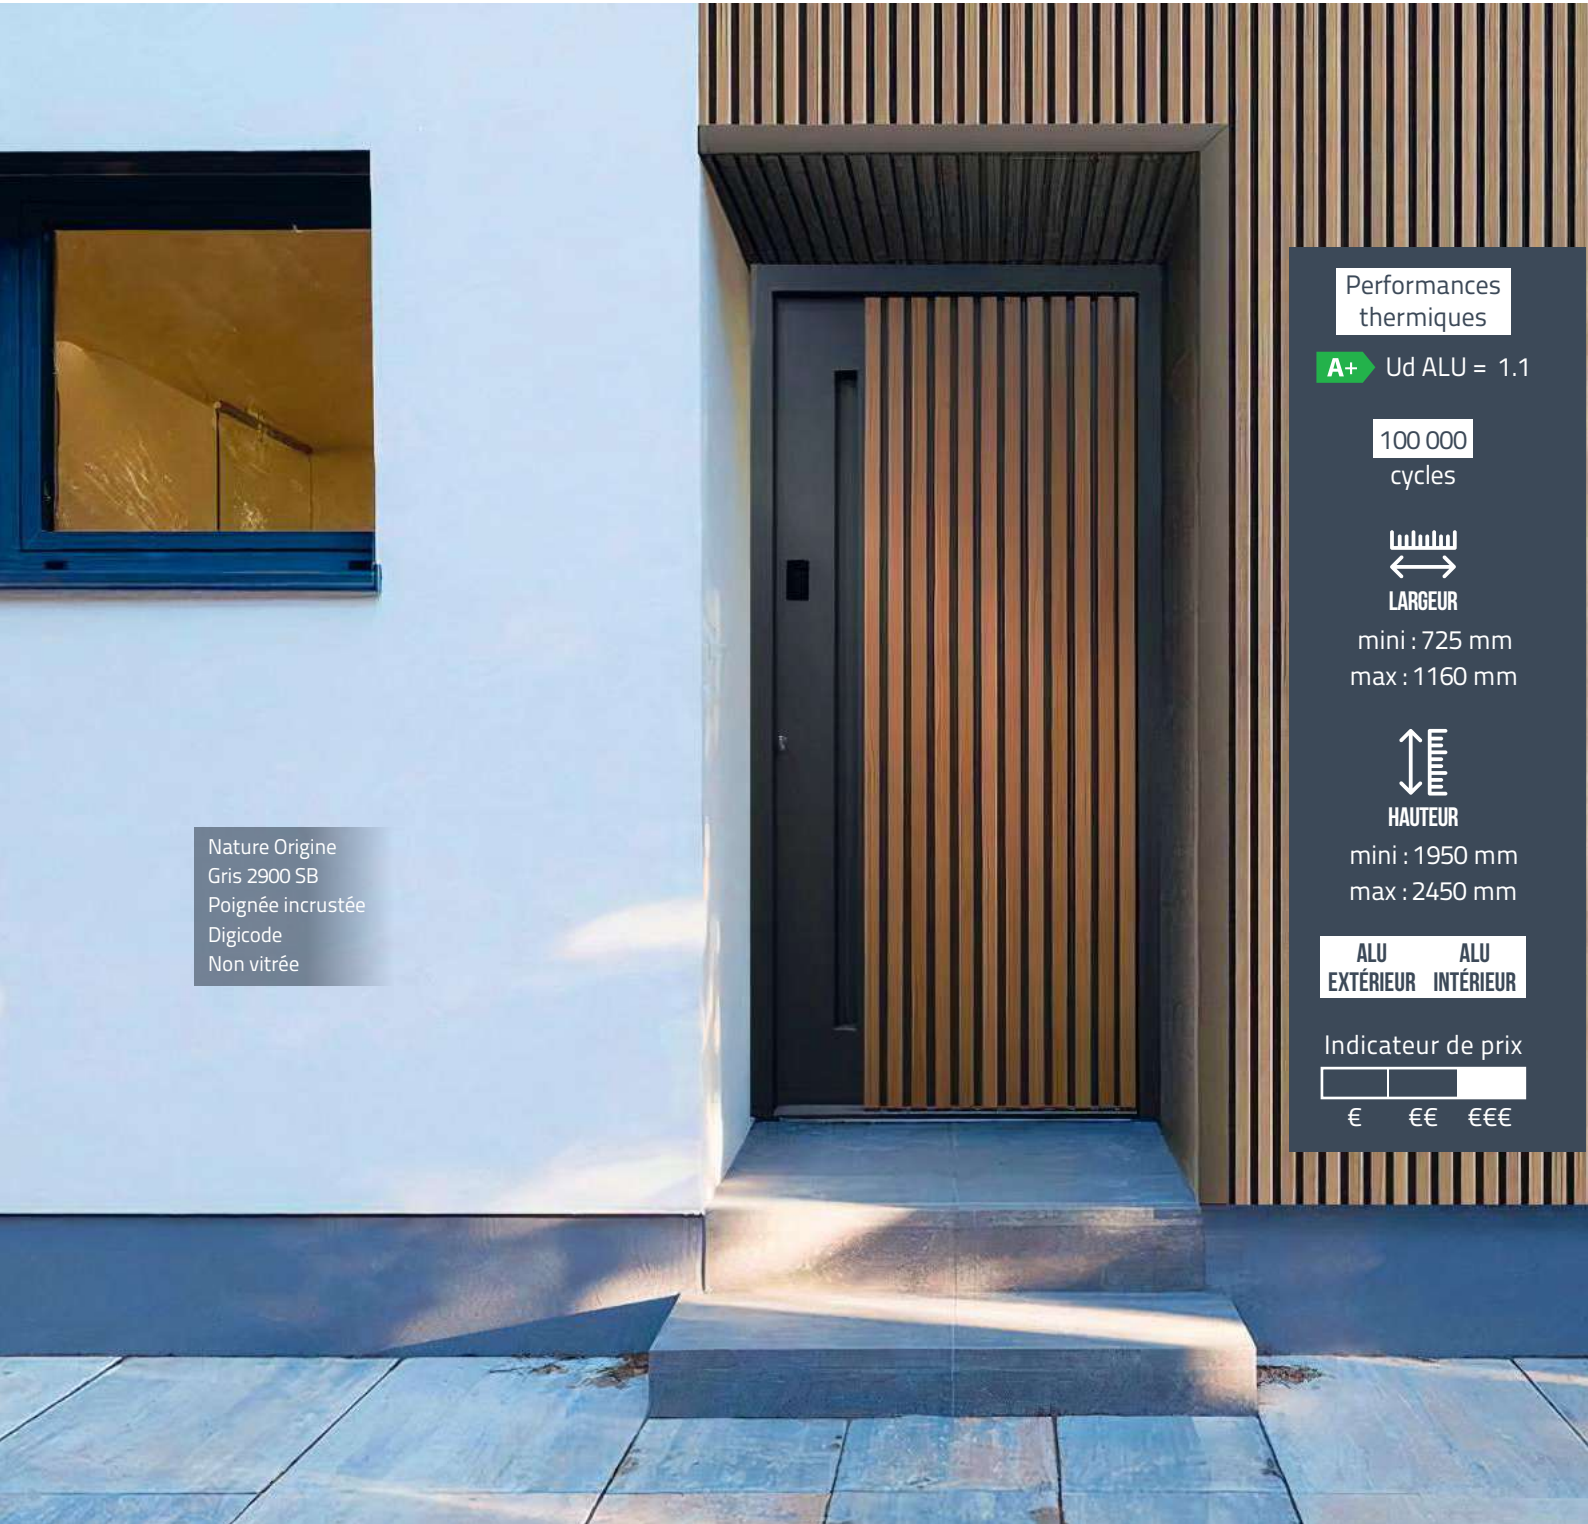

COLLECTION Open NATURE

L'authenticité du bois allée à des lignes contemporaines pour une entrée chaleureuse et élégante.

Nature Origine
Gris 2900 SB
Poignée incrustée
Digicode
Non vitrée

Performances
thermiques

A+ Ud ALU = 1.1

100 000
cycles

LARGEUR

mini : 725 mm
max : 1160 mm

HAUTEUR

mini : 1950 mm
max : 2450 mm

ALU ALU
EXTÉRIEUR INTÉRIEUR

Indicateur de prix

€ €€ €€€

CE Conformité
européenne

10
ans

Garantie
10 ans