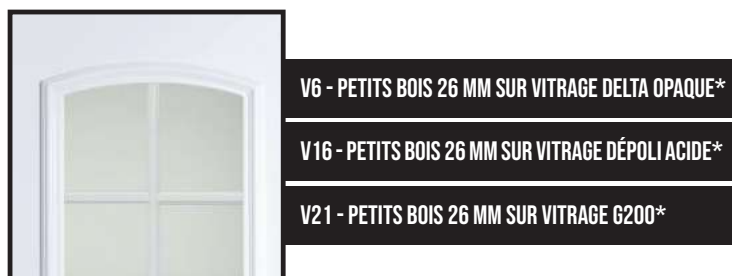

TEINTE SATINÉE

Blanc 9016 SAT

LES ÉQUIPEMENTS

VITRAGES PORTES OPEN | LES CLASSIQUES

* Petits bois harmonisés à la couleur de la porte en monocolore et bicolore

LES ÉQUIPEMENTS

VITRAGES PORTES OPEN | LES CONTEMPORAINES