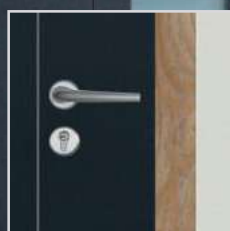

OPEN AXIS

La porte AXIS se distingue par son design vertical épuré, marqué par un insert en inox et son plaxage aspect ton bois, sublimé par un vitrage étroit. Ce contraste harmonieux entre chaleur et modernité crée une esthétique raffinée et lumineuse. Idéale pour les façades contemporaines, AXIS incarne l'équilibre parfait entre innovation, sobriété et élégance intemporelle.