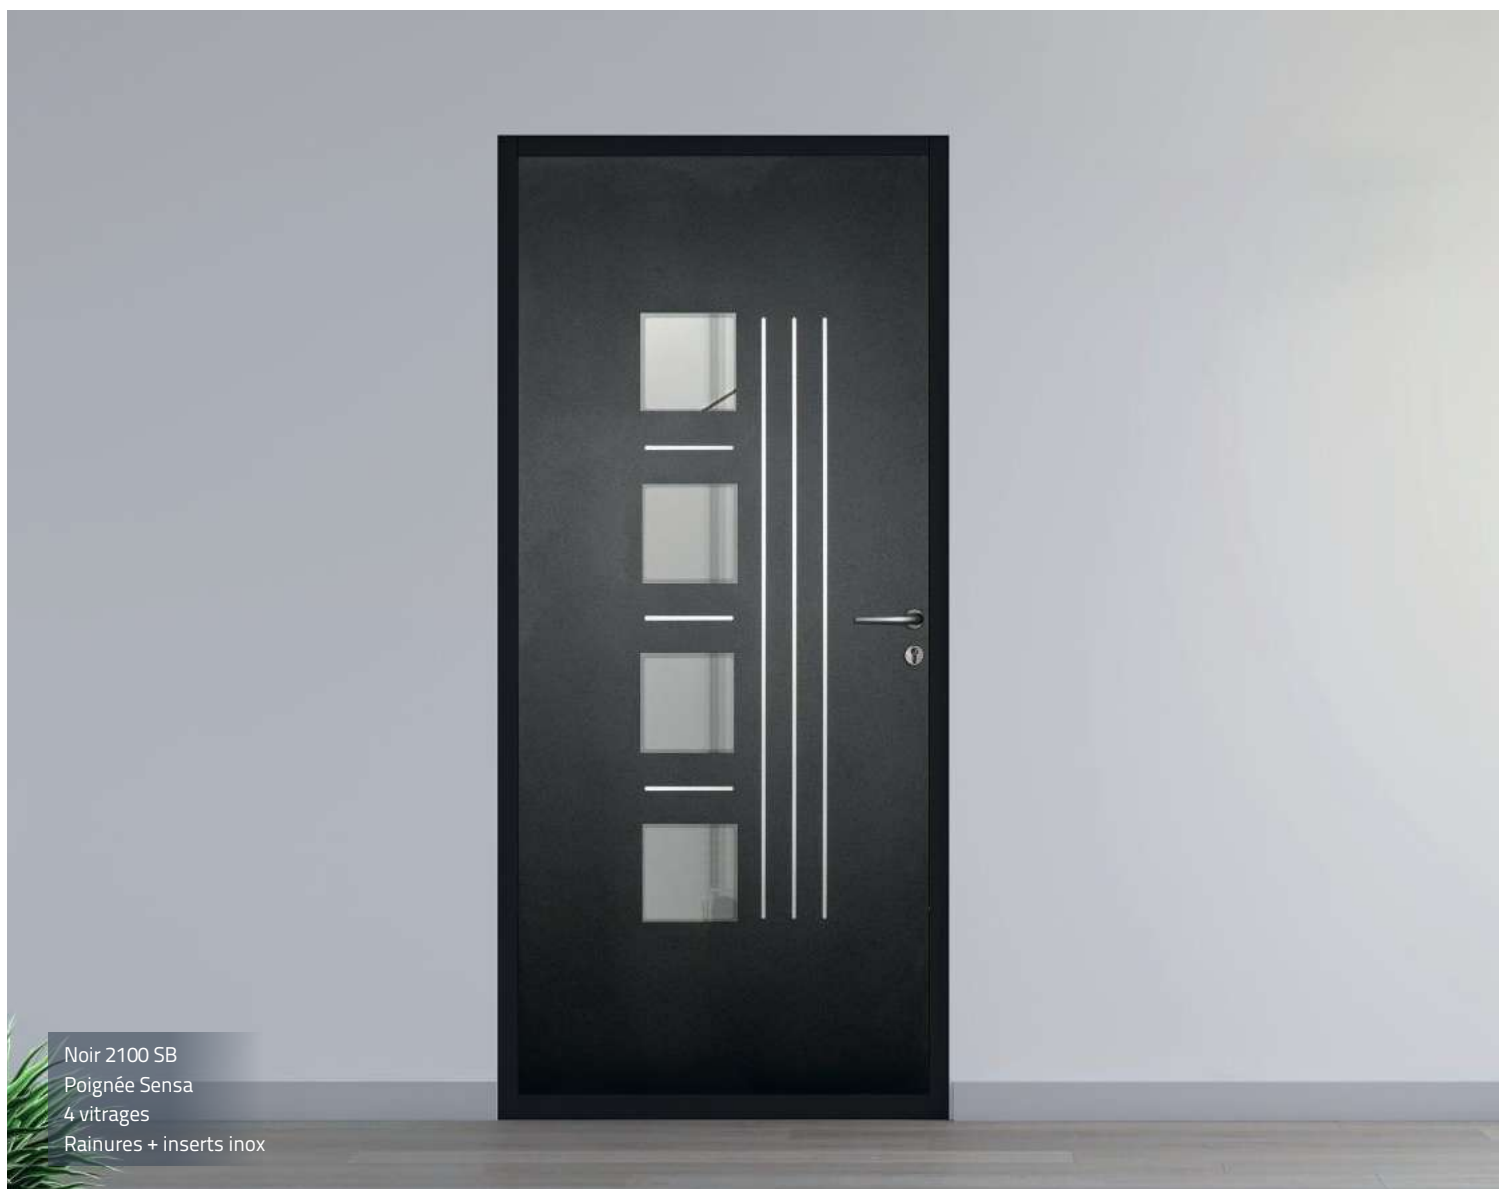

Noir 2100 SB
Poignée Sensa
4 vitrages
Rainures + inserts inox

OPEN ERDEVEN

La porte d'entrée ERDEVEN représente une élégance avec laquelle chaque forme et ligne créent un ensemble harmonieux et plein de caractère.

La porte ERDEVEN atteint un équilibre visuel remarquable grâce à ses inserts vitrés asymétriques, disposés méticuleusement pour un jeu de lumière unique, tout en protégeant l'intimité du foyer. Ces inserts, évoquant des prismes lumineux, captent l'attention, enrichissant esthétiquement l'entrée, vue de l'intérieur comme de l'extérieur. Inspirée par la charmante ville balnéaire d'Erdeven dans le sud Morbihan, cette porte de la collection OPEN emprunte son nom à cette localité, reflétant son charme et sa tranquillité dans un design élégant et moderne.

La petite cité balnéaire du sud Morbihan prête son nom à cette charmante porte d'entrée OPEN.

CE Conformité
européenne

Garantie
10 ans