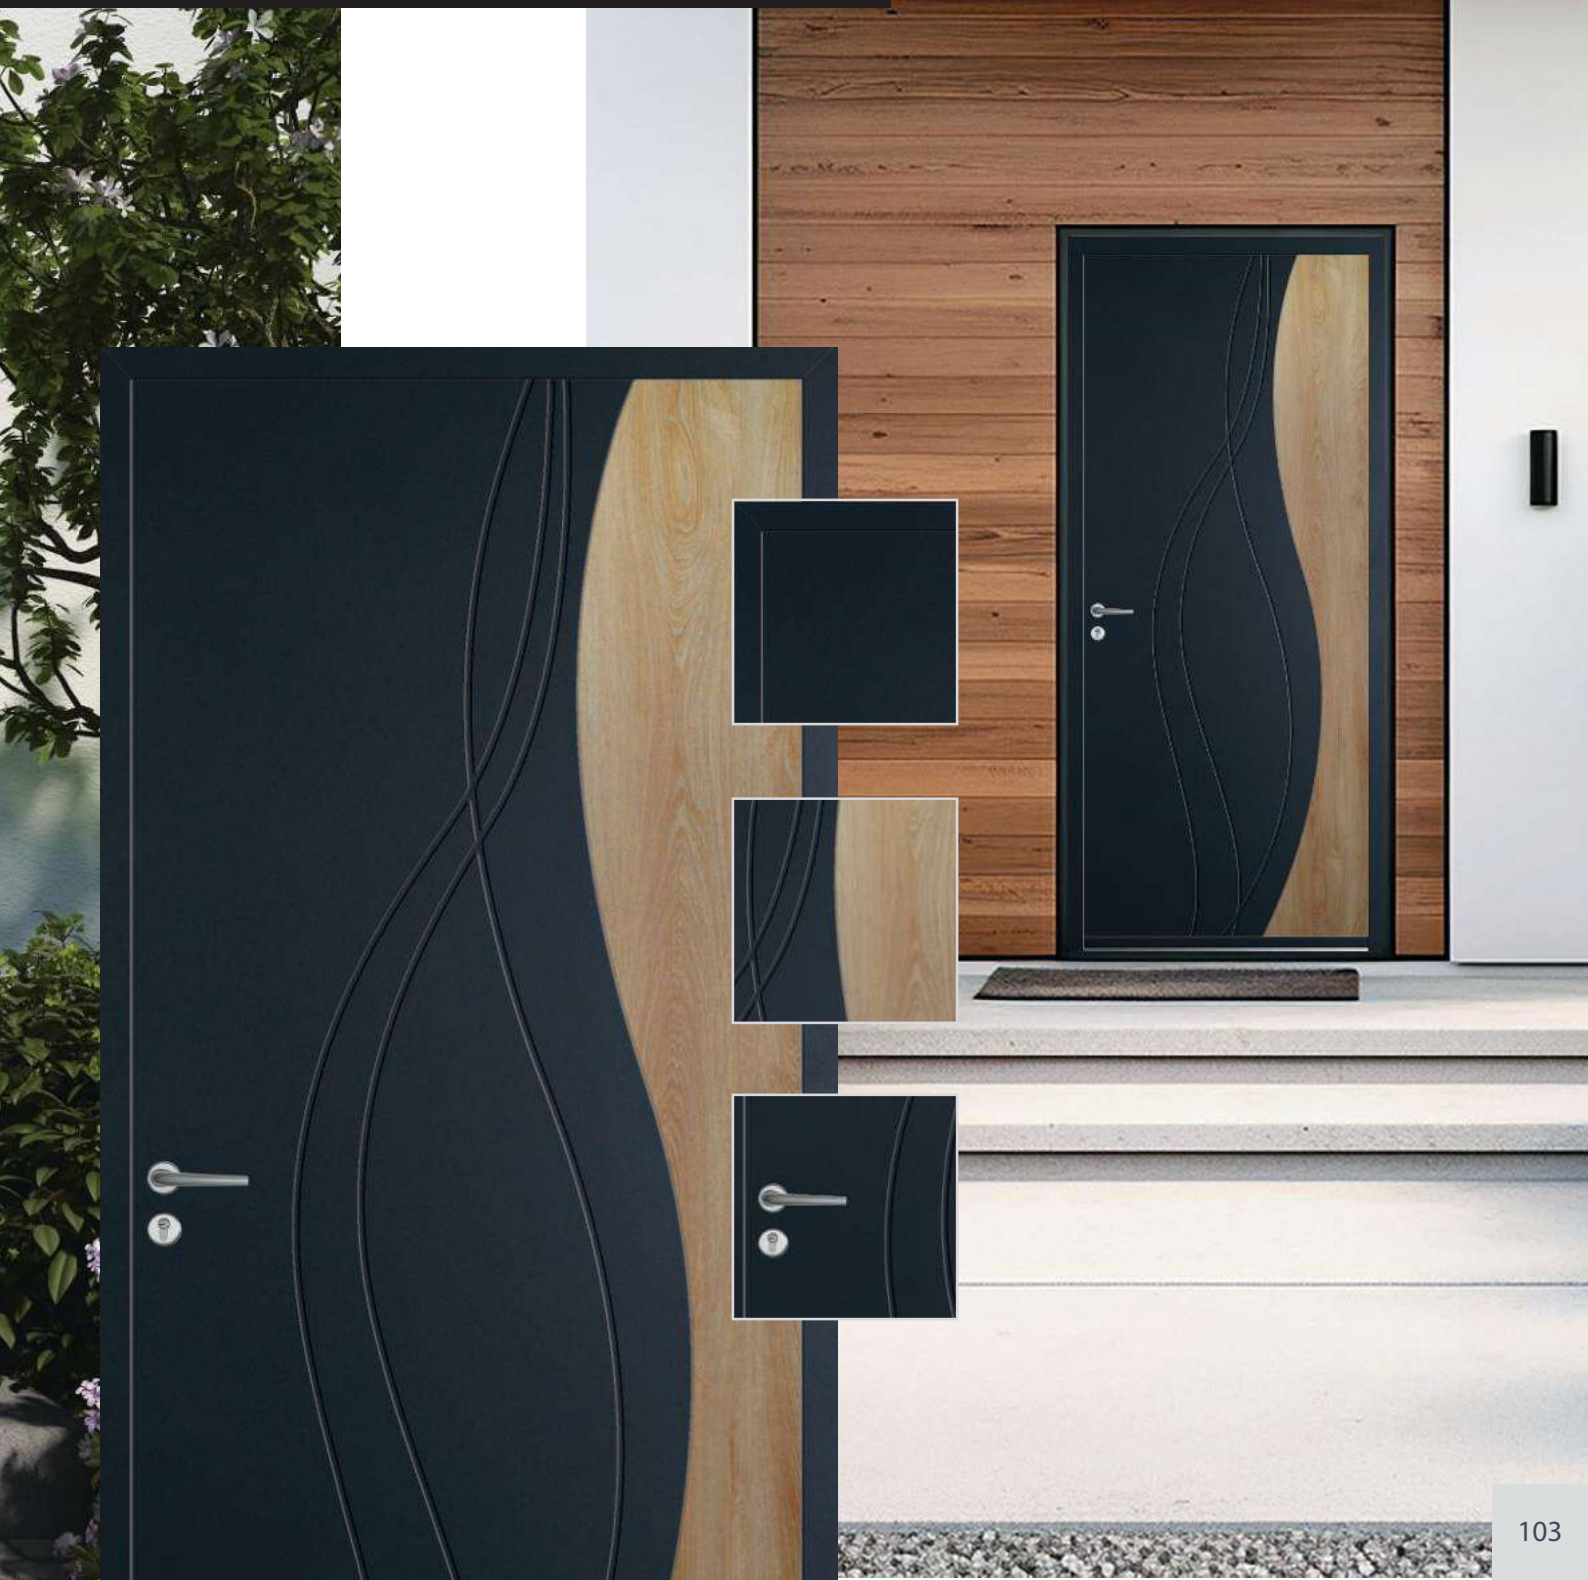

CE Conformité
européenne

10
ans

Garantie
10 ans

OPEN LINEIS

La porte LINEIS incarne la modernité avec ses courbes élégantes et ses inserts en inox et son plaxage aspect ton bois, qui apportent une chaleur naturelle et un contraste raffiné. Son design fluide et organique évoque un mouvement apaisant, parfait pour sublimer une façade contemporaine. LINEIS allie innovation et esthétique, offrant une entrée qui conjugue élégance et originalité.