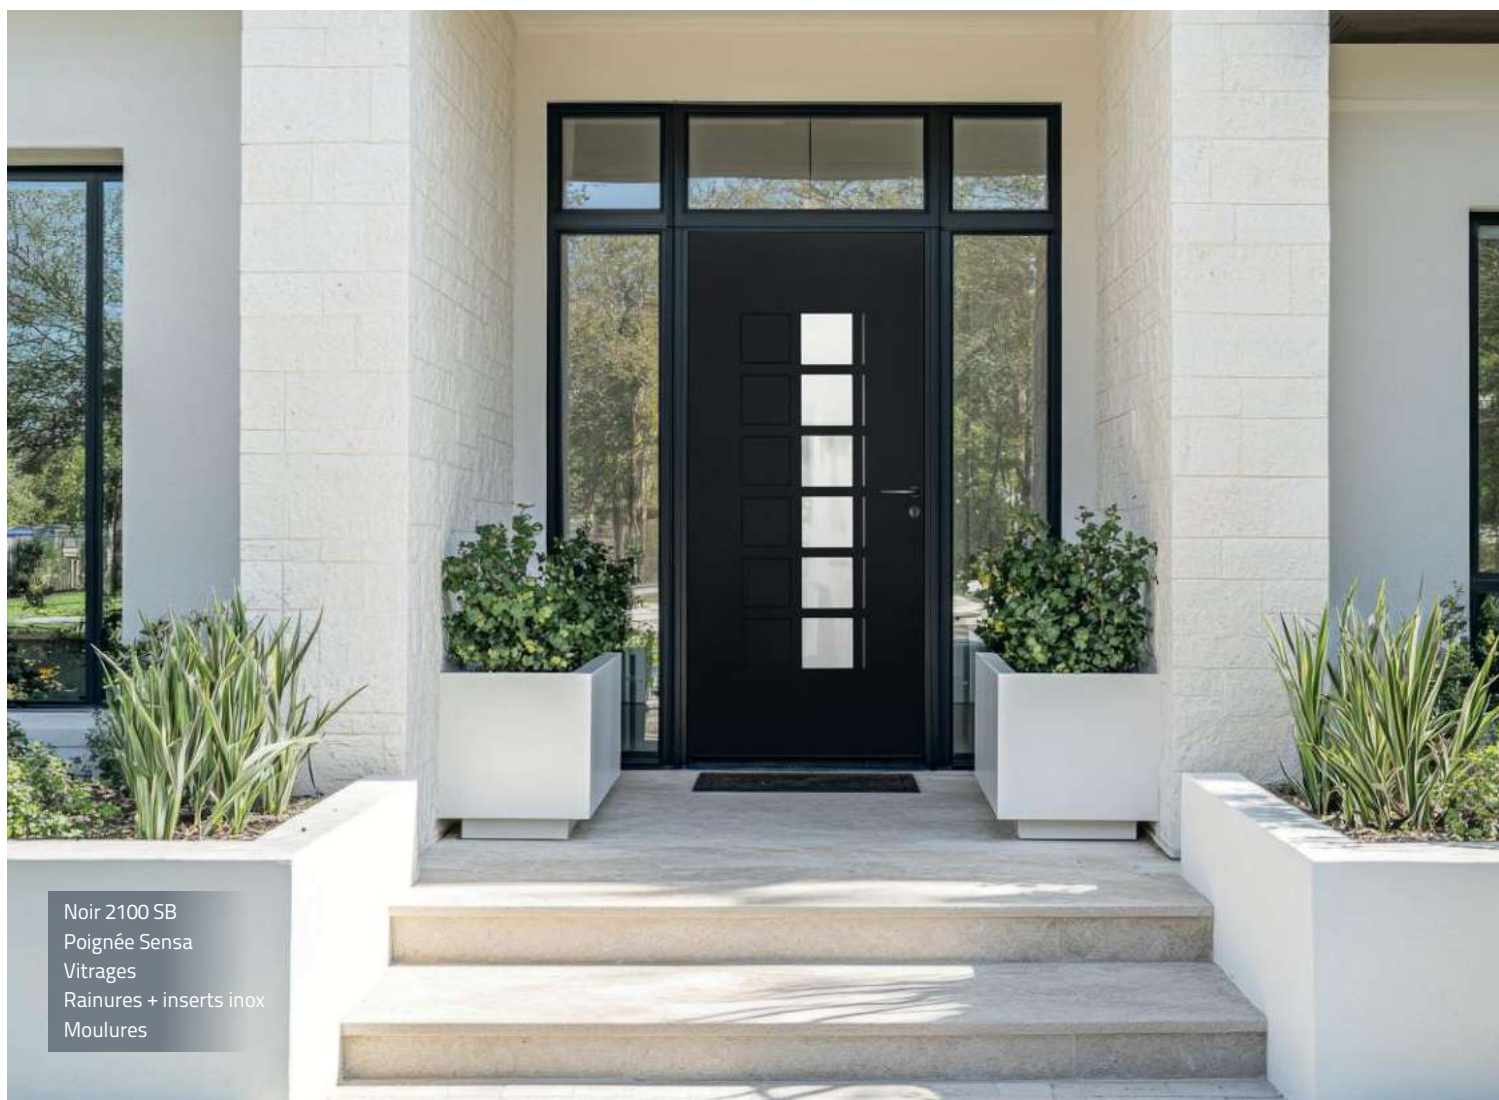

Parce que **la première impression compte**, choisissez une porte qui vous ressemble. Épurée ou audacieuse, design ou intemporelle, en aluminium ou en PVC, trouvez le modèle qui sublimerà votre entrée.

€ €€ €€€

Noir 2100 SB
Poignée Sensa
Vitrages
Rainures + inserts inox
Moulures

OPEN LARMOR

La porte d'entrée LARMOR, représente le summum du design contemporain. Sa structure monobloc robuste et isolante offre une protection optimale pour votre foyer.

La porte LARMOR se distingue par ses inserts vitrés rectilignes, ajoutant une élégance discrète et une sophistication raffinée. Ces panneaux de verre, agencés avec précision, filtrent délicatement la lumière du jour, apportant une luminosité accueillante et douce à l'intérieur de votre maison. Inspirée par la charmante station balnéaire de Larmor, située à l'entrée de la rade de Lorient, cette porte de la gamme OPEN porte son nom, évoquant la tranquillité et la beauté de cette destination côtière dans un design résolument moderne.