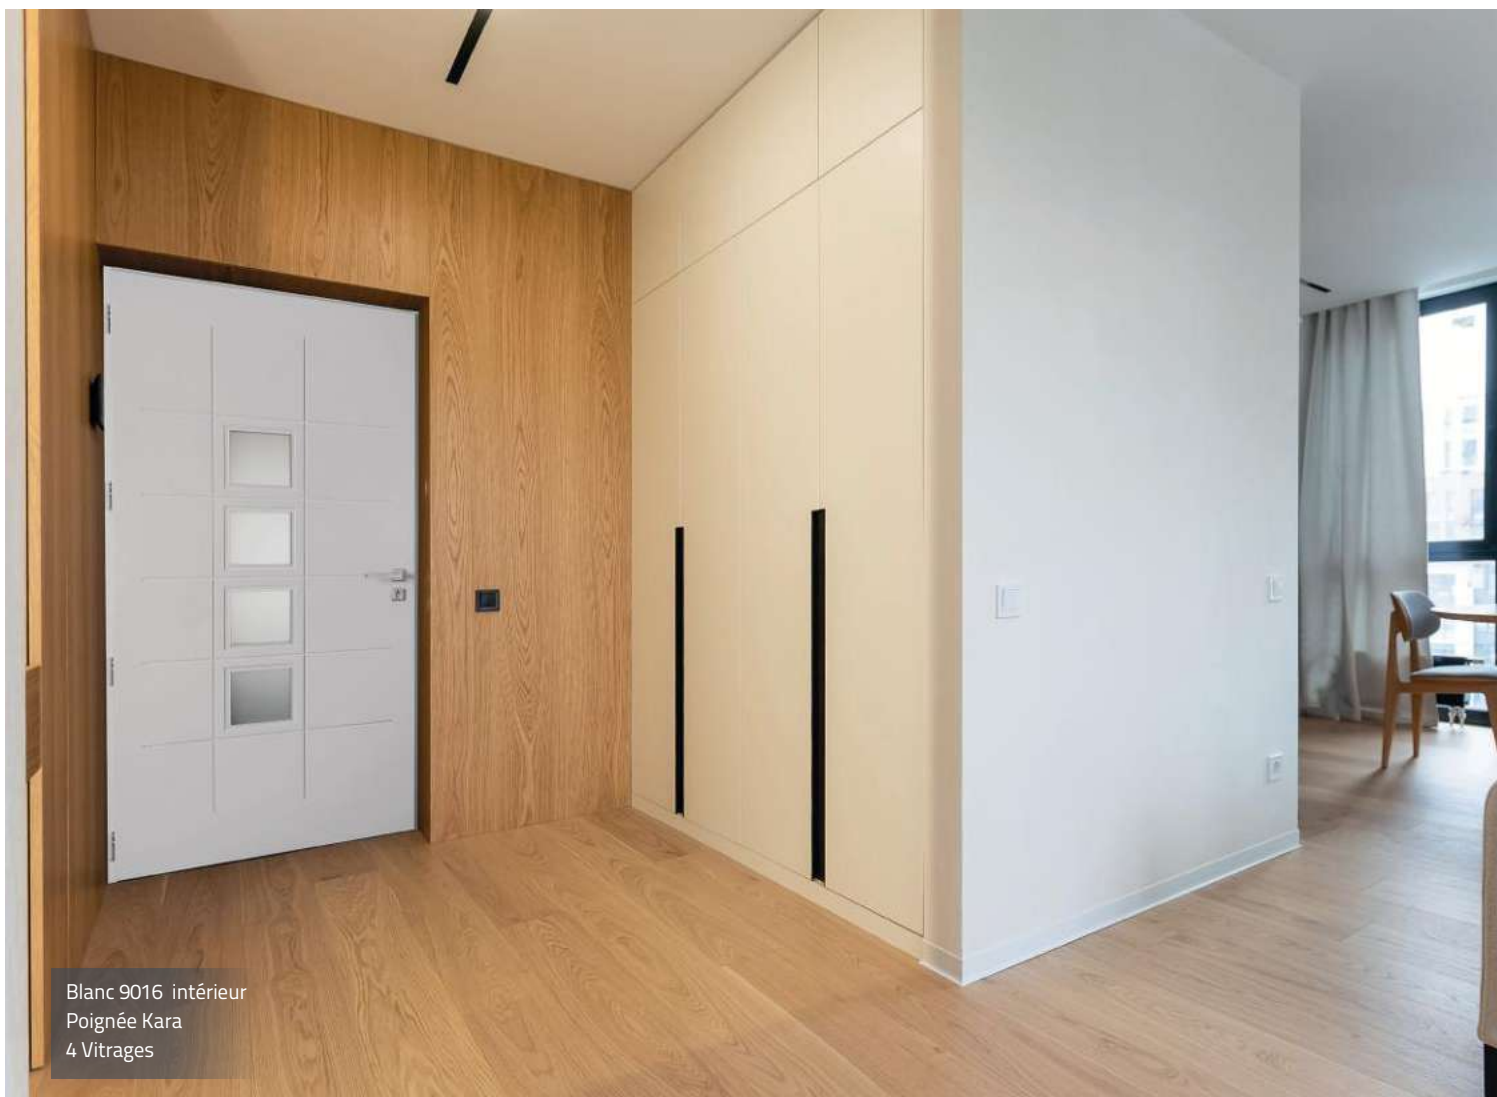

IMPOSTE

FIXE LATÉRAL 2 FIXES LATÉRAUX

CHÂSSIS COMPOSÉS

PRISME

La lumière au cœur du design, pour des portes vitrées qui illuminent votre entrée.

CONTEMPOR

ÉPURE

La sobriété et l'élégance d'un design plein, pour une porte au caractère affirmé.

Sublimez votre entrée

Votre porte d'entrée est bien plus qu'un simple passage : c'est la première chose que l'on remarque en arrivant chez vous. Elle **reflète votre style** et donne le ton de votre maison dès le premier regard.

Parce que **la première impression compte**, choisissez une porte qui vous ressemble. Épurée ou audacieuse, design ou intemporelle, en aluminium ou en PVC, trouvez le modèle qui sublimerà votre entrée.

€ €€ €€€

Blanc 9016 intérieur
Poignée Kara
4 Vitrages

OPEN BINIC

La porte BINIC réinvente l'entrée contemporaine avec une esthétique avant-gardiste. Une porte monobloc qui allie élégamment intimité et transparence moderne.