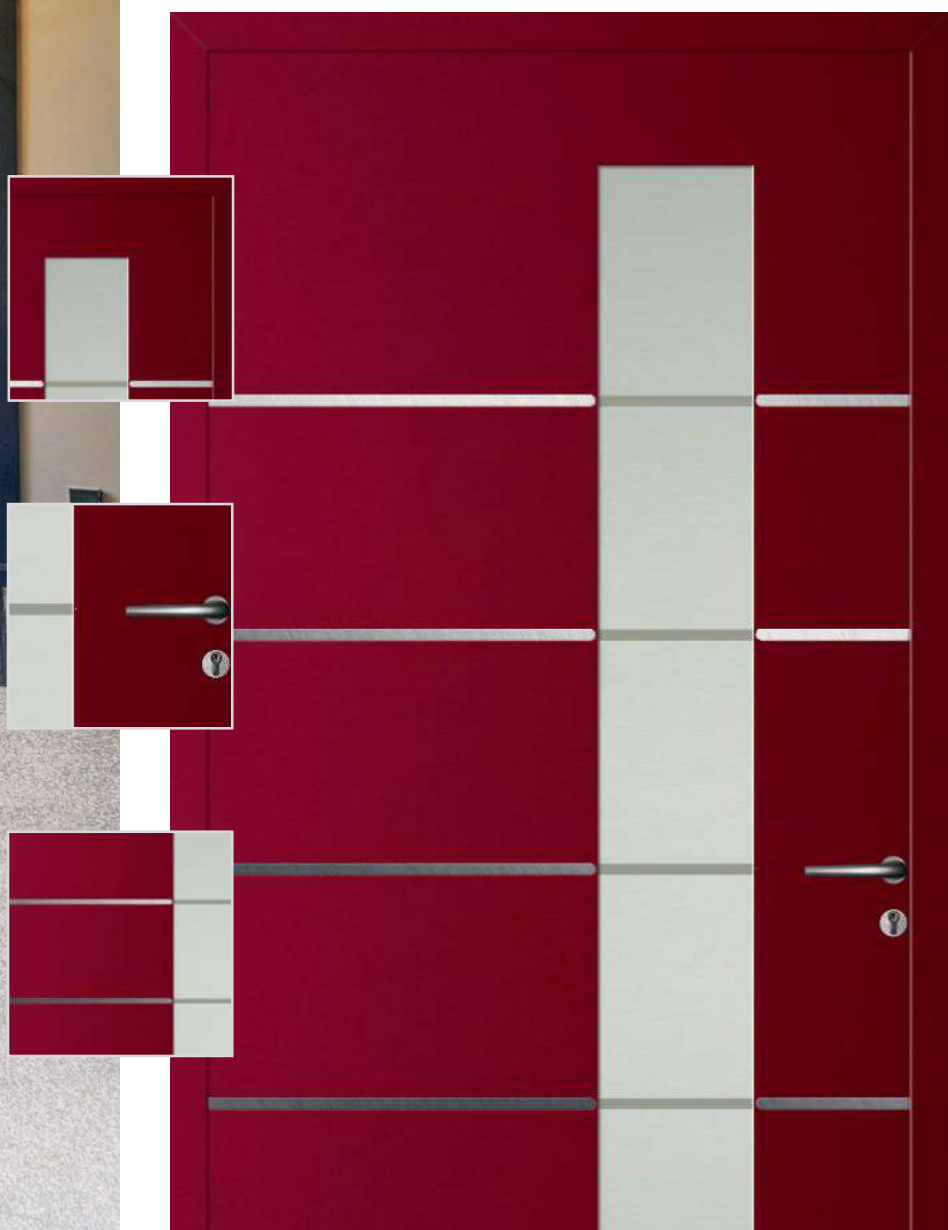

Open TRÉGASTEL

La porte d'entrée TRÉGASTEL combine élégance contemporaine et robustesse des matériaux, offrant une entrée accueillante et de caractère pour votre maison.

L'esthétique sobre de la porte d'entrée TRÉGASTEL, soulignée par des inserts en inox horizontaux, confère un cachet unique et une présence architecturale marquée à votre entrée. Destinée aux amateurs de finesse et de détails précis, cette porte adopte un design minimaliste. Les inserts en inox ne se limitent pas à l'esthétique ; ils apportent texture et profondeur, captant la lumière avec sophistication.

Inspirée par la ville balnéaire de Trégastel, située sur la magnifique côte de Granit rose, cette porte d'OPEN reflète la beauté et l'élégance de ce lieu emblématique.

Rouge 3004 TX
Rosace Sensa
Vitrée
Inserts inox