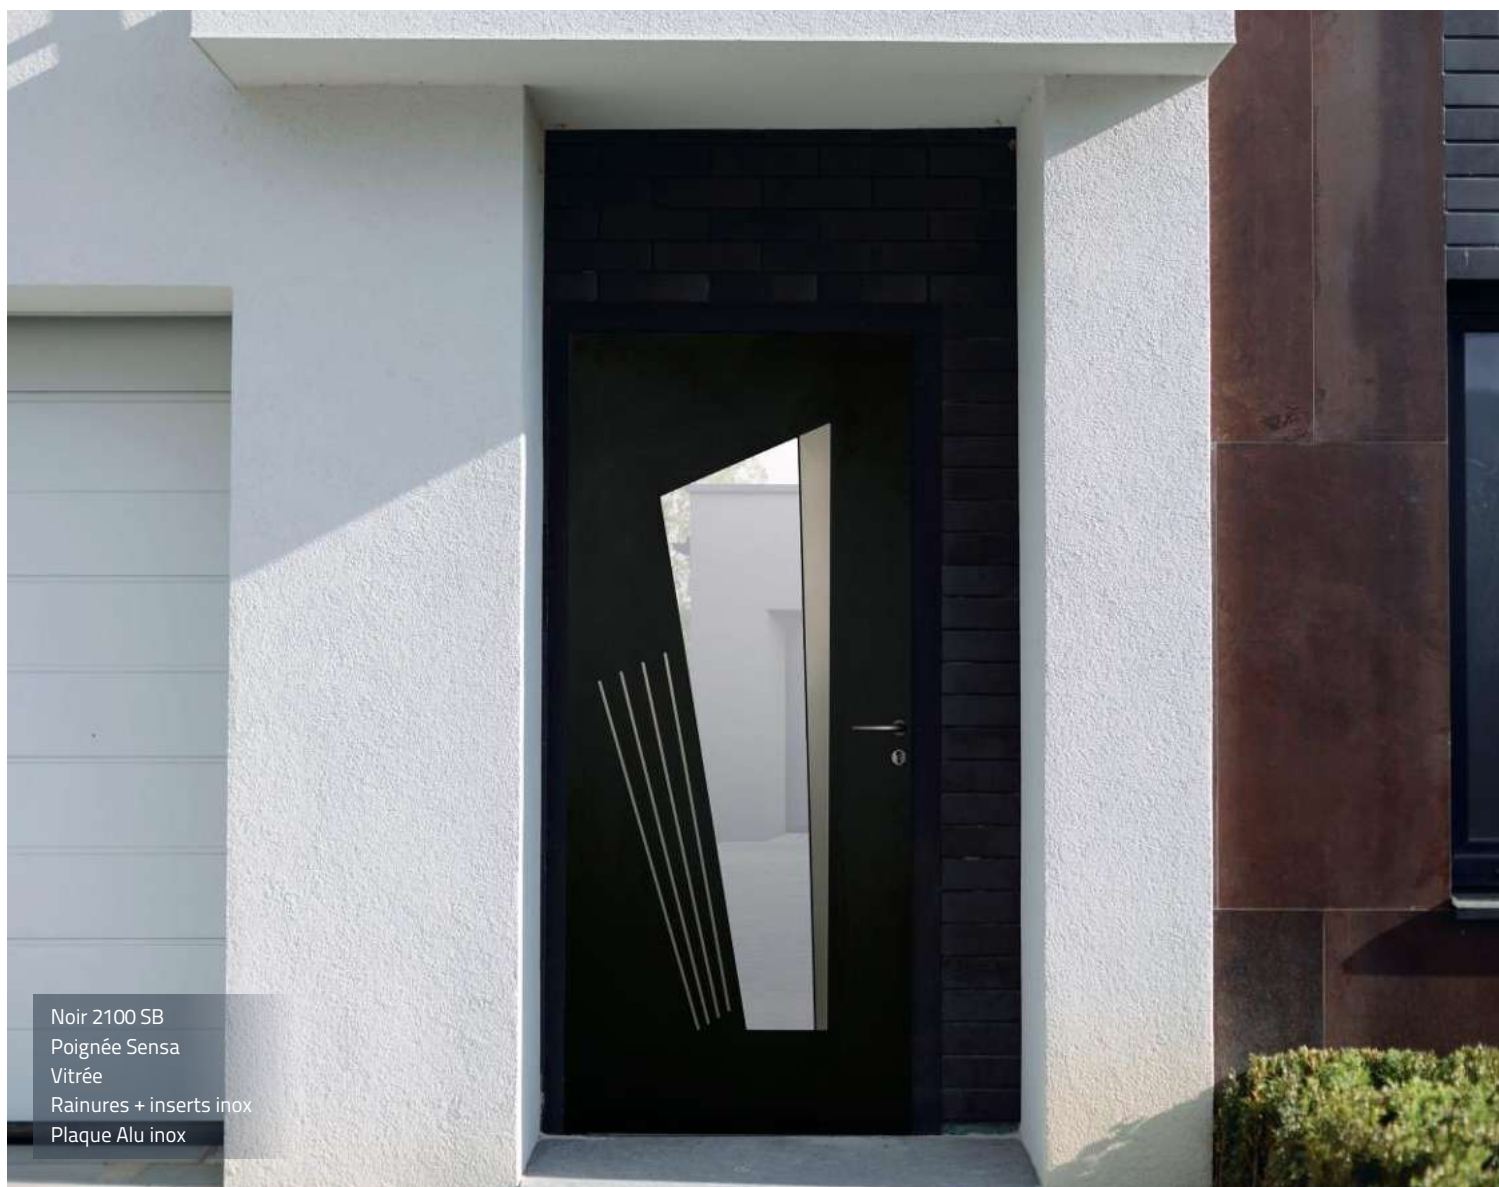

Plus tendance, la porte d'entrée avec ouvrant « monobloc » (l'ouvrant forme un seul bloc) est devenue une mode très appréciée des architectes et des particuliers. Plus performante en matière d'isolation thermique et plus esthétique, la porte monobloc est la nouvelle évolution de la porte d'entrée et vous apporte un confort optimal !

IMPOSTE

FIXE LATÉRAL 2 FIXES LATÉRAUX

CHÂSSIS COMPOSÉS

PRISME

La lumière au cœur du design, pour des portes vitrées qui illuminent votre entrée.

CONTEMPOR

ÉPURE

La sobriété et l'élégance d'un design plein, pour une porte au caractère affirmé.

Indicateur de prix

Noir 2100 SB
Poignée Sensa
Vitrée
Rainures + inserts inox
Plaque Alu inox

OPEN QUIBERON

La porte d'entrée QUIBERON est un joyau qui incarne un design contemporain audacieux. Sa structure monobloc garantit robustesse et isolation exceptionnelle, pour un confort intérieur inégalé.

Le design de la porte d'entrée QUIBERON est marqué par un panneau de verre taillé en angles vifs et des lignes asymétriques, conférant à la porte une dynamique moderne. L'insertion de verre transcende le simple style ; elle est essentielle pour illuminer naturellement votre espace, apportant une lumière vivifiante et un accueil chaleureux.