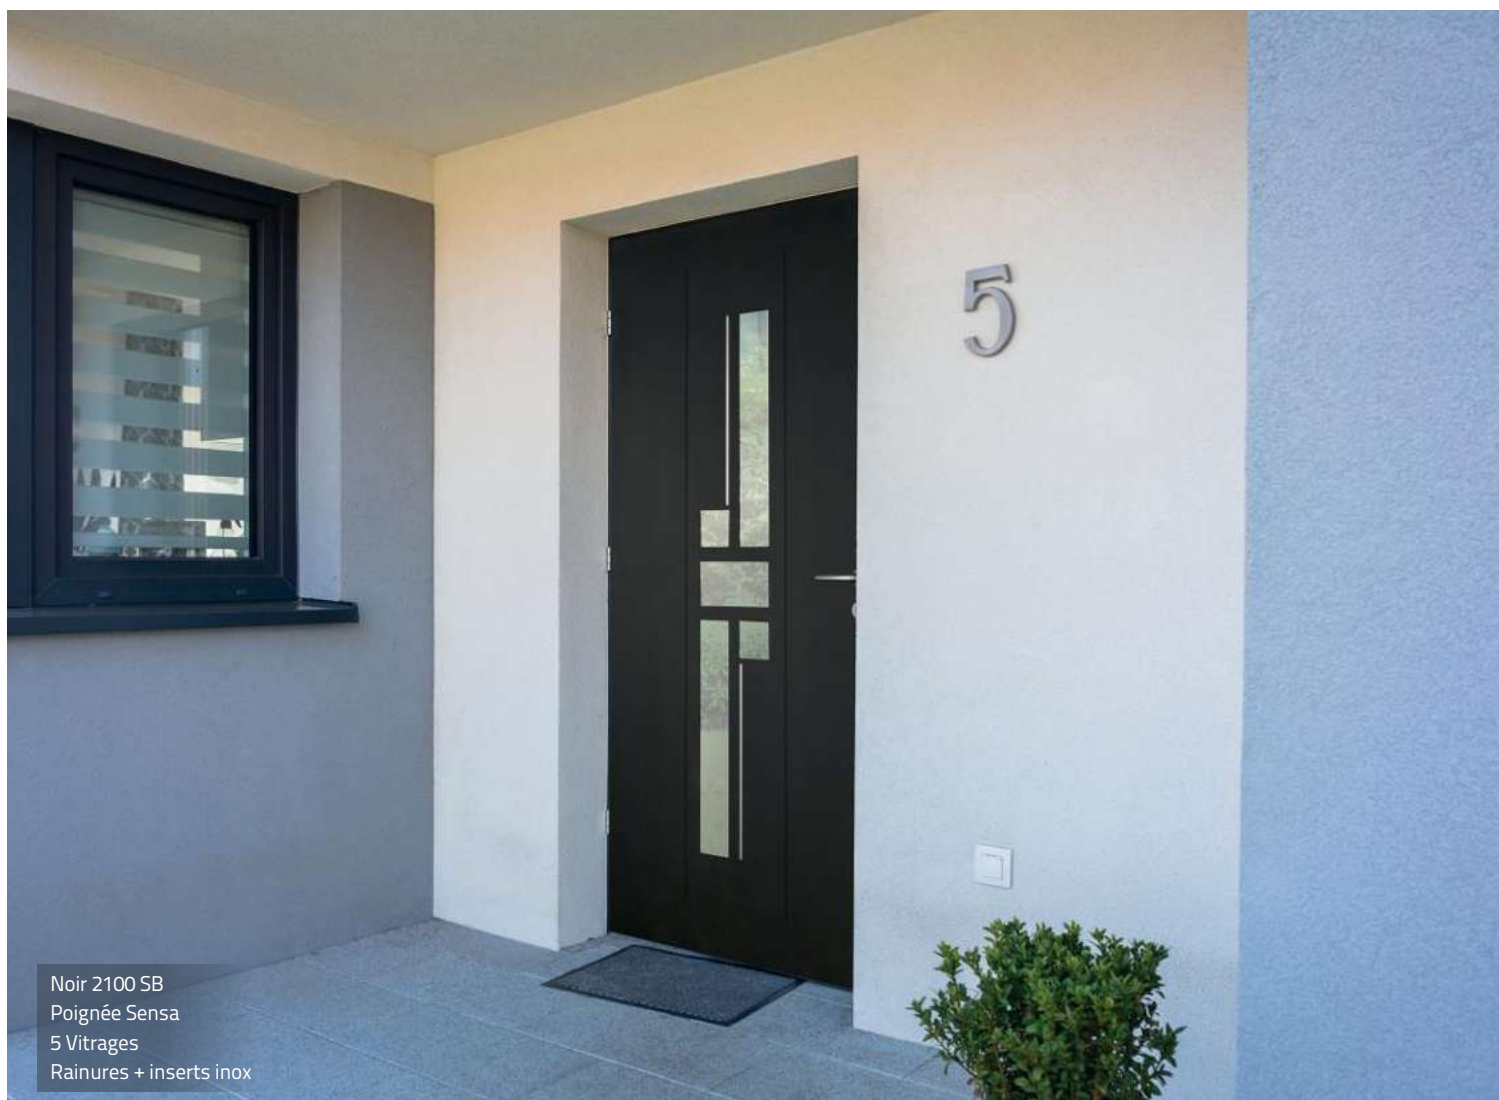

Noir 2100 SB
Poignée Sensa
5 Vitrages
Rainures + inserts inox

OPEN FOUESNANT

La porte FOUESNANT incarne avec brio la modernité et l'élégance. Conçue pour les amoureux d'architecture contemporaine, cette porte d'entrée monobloc est le symbole d'une rencontre entre performance et esthétique.

L'unique design vitré de FOUESNANT se caractérise par des panneaux de verre taillés en formes géométriques audacieuses, créant un prisme de lumière qui anime et embellit la façade de votre maison. Ces motifs angulaires ne sont pas simplement un choix esthétique ; ils contribuent à la diffusion d'une lumière naturelle douce, instaurant une ambiance chaleureuse et accueillante pour vos invités.

D'où vient son nom ? Fouesnant, est une petite station balnéaire du sud Finistère. Elle donne son nom à ce design de porte d'entrée.

CE Conformité
européenne

10
ans

Garantie
10 ans