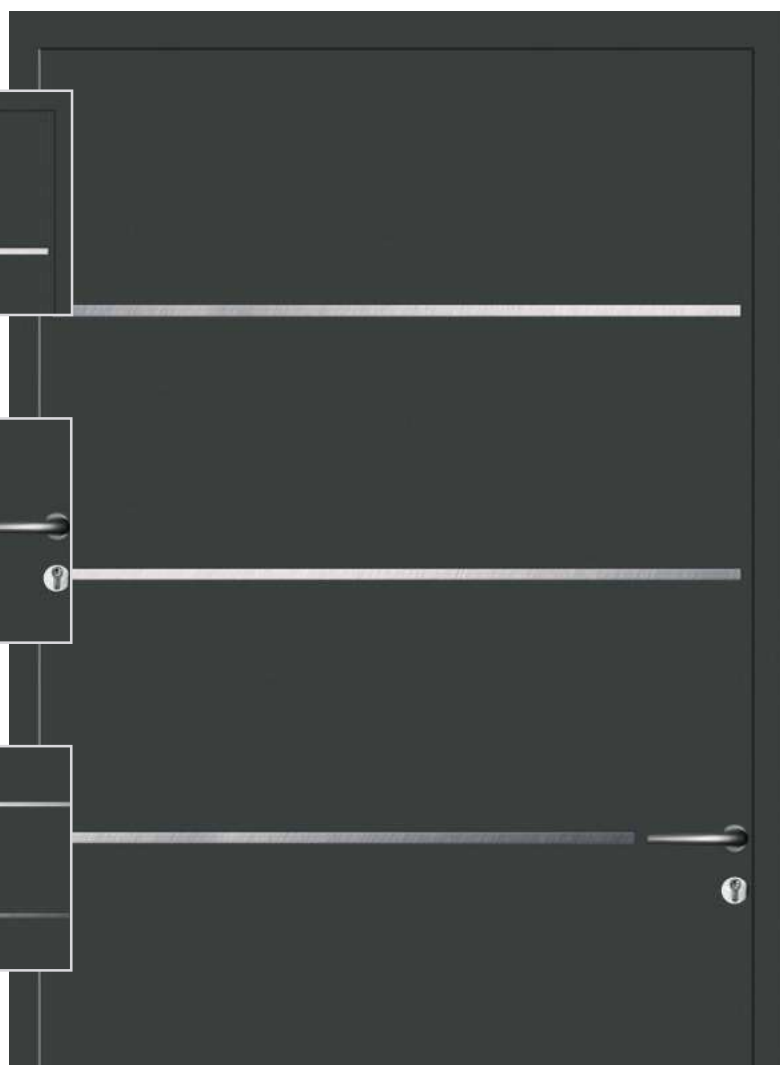

Open KELENN

Distinguez-vous avec la porte d'entrée KELENN, une œuvre d'art minimaliste qui représente parfaitement le design contemporain. Cette porte pleine incarne l'essence de la sobriété élégante, offrant une façade à la fois discrète et impressionnante qui saura captiver les regards dès le seuil franchi.

Les lignes horizontales design sur la porte d'entrée sont bien plus qu'un élément décoratif ; elles soulignent l'architecture de la porte et jouent avec la lumière et la perspective, ajoutant un intérêt visuel subtil mais marquant. La poignée, en parfaite harmonie avec le style global, est choisie pour sa fonctionnalité et son intégration sans faille au design.

Adaptée aux nouvelles constructions comme aux projets de rénovation, elle est le premier choix pour ceux qui cherchent à mêler esthétique raffinée et performances techniques.

Elle tire son nom de la plage du Kelenn à Carantec dans le nord Finistère, et est réputée comme une des plages où l'eau est la plus claire de Bretagne.

Gris 7022 TX
Poignée Sensa
Non vitrée
Inserts inox